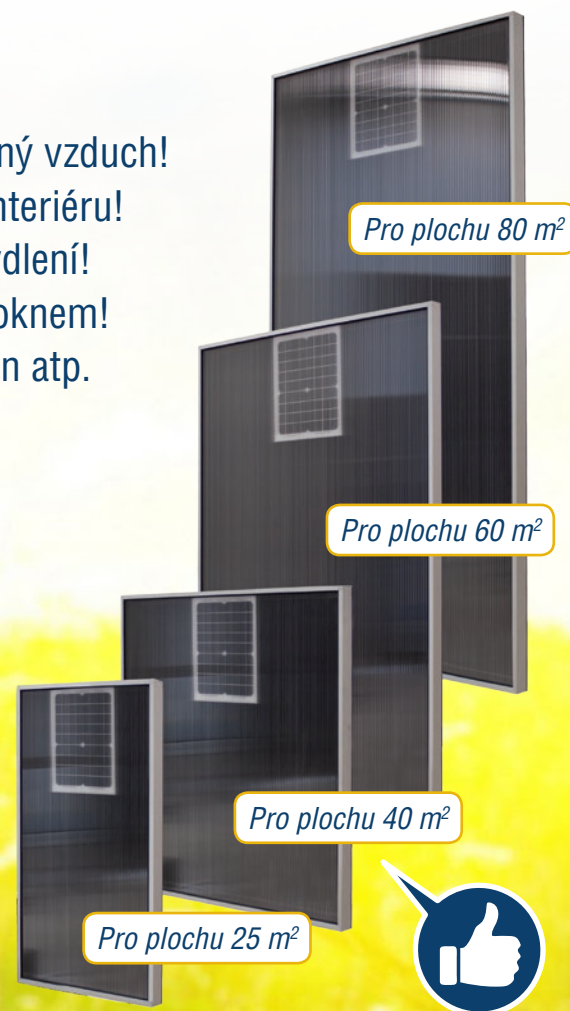

VĚTRÁTE, PŘITÁPÍTE A MŮŽETE BÝT V KLIDU STOVKY KILOMETRŮ DALEKO.

Díky působení cirkulace teplého vzduchu dojde k akumulaci tepla do zdiva a tím k teplotnímu navýšení konstrukce objektu o 3-5 °C.

Dodáme Vám teplovzdušné solární kolektory **RMS SOLAR HEAT Classic, Extra a Comfort** v různých velikostech pro vytápěnou plochu 25, 40, 60 a 80 m². Dále průmyslové kolektory, sklepní kolektory a větrací systémy **SEventilation**. Kolektory se vyznačují nadčasovým designem, vynikajícím řemeslným zpracováním a vysokou variabilitou tvaru a rámu. Jejich vnitřní stavba je unikátní a tím převyšují jim podobné produkty. Nejsilnějším a v mnohých případech rozhodujícím faktorem pro instalaci těchto kolektorů je jejich **NULOVÁ SPOTŘEBA ENERGIE NA PROVOZ**, dlouhodobá životnost a snadná údržba.